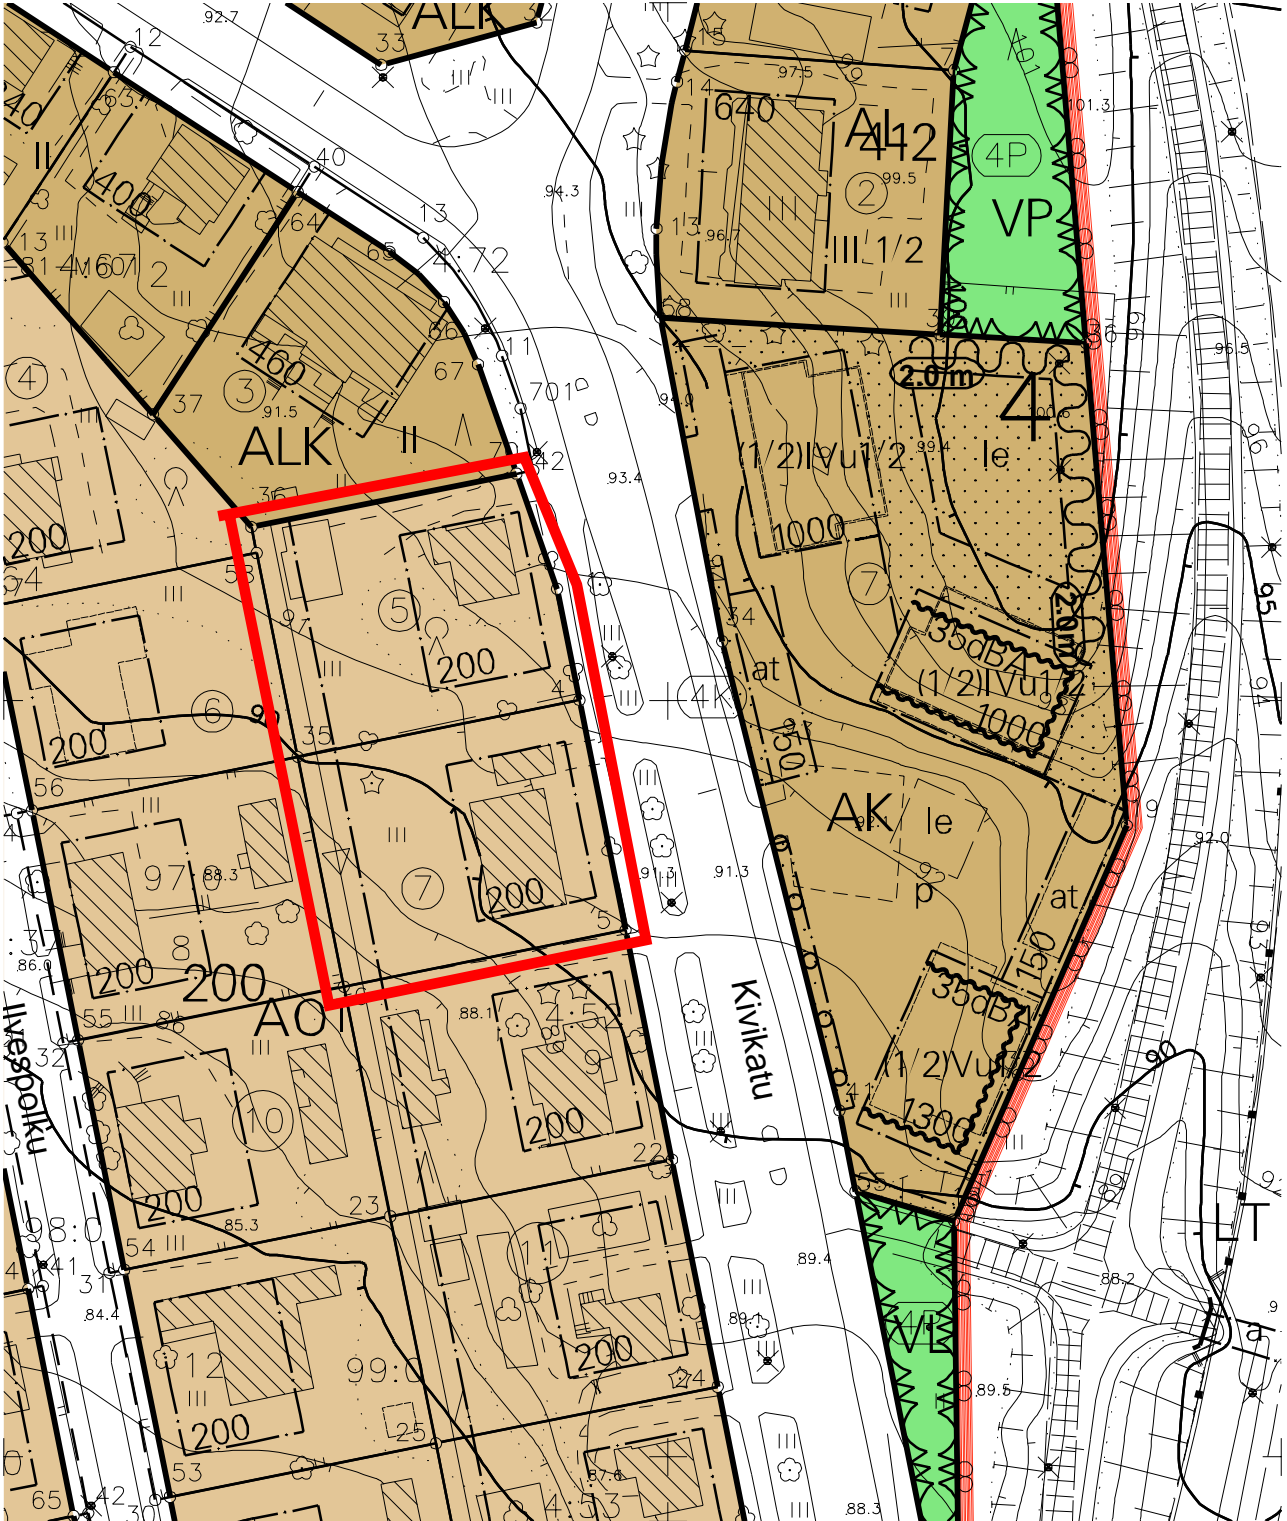

OTE ROVANIEMEN KAUPUNGIN  
VOIMASSA OLEVASTA ASEMA-  
KAAVAKARTASTA

Rovaniemellä 18.08.2023

26489100

7377800

7377800

7377700

7377700

1:1000

Kiinteistön tarkka alueellinen ulottuvuus selviää  
toimitusasiakirjoista ja maastosta.